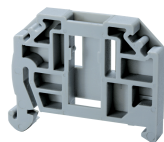

CA103

connectwell
THE RIGHT CONNECTION

Poste final

Poste ajuda a fixar os conectores nos trilhos, os mesmos poderão ser colocados em ambos os lados dos conectores montados no trilho. Estes Postes foram projetados para uso em trilhos DIN 32, DIN 35 e DIN 15. Os Postes fabricados com poliamida permitem a utilização de porta-identificadores. As partes metálicas são tratadas superficialmente com zinco e cromo passivado.

Especificações

Espessura	35 mm

DADOS PARA PEDIDO

CÓDIGO	Descrição	Embal. Padrão

CA103	Poste em poliamida para uso em trilhos DIN 35/DIN 35-15	1