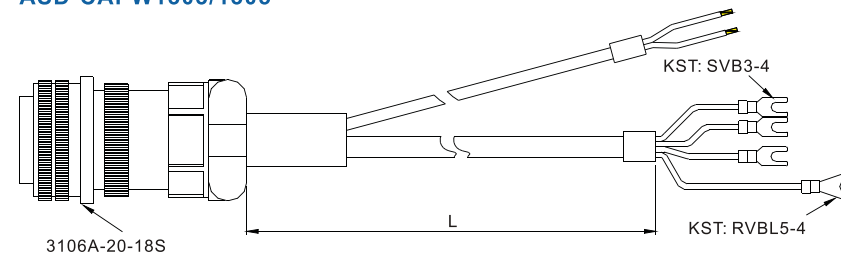

ASD-CAPW1000

MS 3106A-20-18S

ASD-CAPW2000

MS 3106A-24-11S

Cabo de Força

ASDBCAPW0203/0205

Título	Peça N°	Fabricante	Título	Peça N°	mm	L	Polegada
Carcça	C4201H00-2*2PA	JOWLE	1	ASDBCAPW0203	3000 ± 50	118 ± 2	
Terminal	C4201TOP-2	JOWLE	2	ASDBCAPW0205	5000 ± 50	197 ± 2	

ASDBCAPW0303/0305

Título	Peça N°	Fabricante	Título	Peça N°	mm	L	Polegada
Carcça	C4201H00-2*3PA	JOWLE	1	ASDBCAPW0303	3000 ± 50	118 ± 2	
Terminal	C4201TOP-2	JOWLE	2	ASDBCAPW0305	5000 ± 50	197 ± 2	

Cabo de Força

ASD-CAPW1203/1205

3106A-20-18S

Título	Peça N°	Posição	mm	L	Polegada
1	ASD-CAPW1203	3106A-20-18S	3000 ± 50	118 ± 2	
2	ASD-CAPW1205	3106A-20-18S	5000 ± 50	197 ± 2	

ASD-CAPW1303/1305

3106A-20-18S

Título	Peça N°	Posição	mm	L	Polegada
1	ASD-CAPW1303	3106A-20-18S	3000 ± 50	118 ± 2	
2	ASD-CAPW1305	3106A-20-18S	5000 ± 50	197 ± 2	