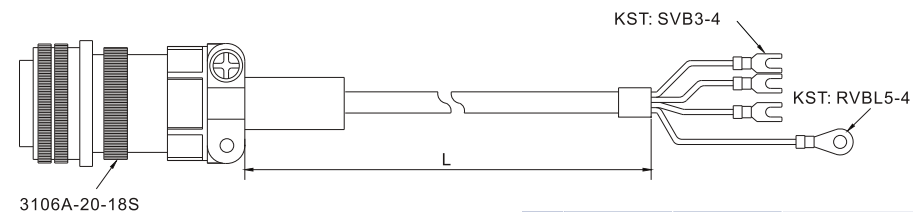

Acessórios Opcionais ASDA-B2

Conector de Força

ASDBCAPW0000

Título	Peça N°	Fabricante
Carcça	C4201H00-2*2PA	JOWLE
Terminal	C4201TOP-2	JOWLE

ASDBCAPW0100

Título	Peça N°	Fabricante
Carcça	C4201H00-2*3PA	JOWLE
Terminal	C4201TOP-2	JOWLE

ASD-CAPW1000

MS 3106A-20-18S

ASD-CAPW2000

MS 3106A-24-11S

Cabo de Força

ASDBCAPW0203/0205

Título	Peça N°	Fabricante	Título	Peça N°	mm	L	Polegada
Carcça	C4201H00-2*2PA	JOWLE	1	ASDBCAPW0203	3000 ± 50	118 ± 2	
Terminal	C4201TOP-2	JOWLE	2	ASDBCAPW0205	5000 ± 50	197 ± 2	

ASDBCAPW0303/0305

Título	Peça N°	Fabricante	Título	Peça N°	mm	L	Polegada
Carcça	C4201H00-2*3PA	JOWLE	1	ASDBCAPW0303	3000 ± 50	118 ± 2	
Terminal	C4201TOP-2	JOWLE	2	ASDBCAPW0305	5000 ± 50	197 ± 2	

Cabo de Força

ASD-CAPW1203/1205

3106A-20-18S

Título	Peça N°	Posição	mm	L	Polegada
1	ASD-CAPW1203	3106A-20-18S	3000 ± 50	118 ± 2	
2	ASD-CAPW1205	3106A-20-18S	5000 ± 50	197 ± 2	

ASD-CAPW1303/1305

3106A-20-18S

Título	Peça N°	Posição	mm	L	Polegada
1	ASD-CAPW1303	3106A-20-18S	3000 ± 50	118 ± 2	
2	ASD-CAPW1305	3106A-20-18S	5000 ± 50	197 ± 2	