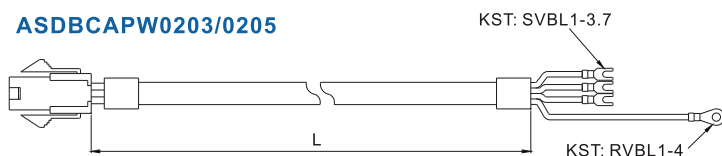

ASD-CAPW1000

MS 3106A-20-18S

ASD-CAPW2000

MS 3106A-24-11S

Cabo de Força

ASDBCAPW0203/0205

Título	Peça N°	Fabricante	Título	Peça N°	mm	L	Polegada
Carcça	C4201H00-2*2PA	JOWLE	1	ASDBCAPW0203	3000 ± 50	118 ± 2	
Terminal	C4201TOP-2	JOWLE	2	ASDBCAPW0205	5000 ± 50	197 ± 2	

ASDBCAPW0303/0305

Título	Peça N°	Fabricante	Título	Peça N°	mm	L	Polegada
Carcça	C4201H00-2*3PA	JOWLE	1	ASDBCAPW0303	3000 ± 50	118 ± 2	
Terminal	C4201TOP-2	JOWLE	2	ASDBCAPW0305	5000 ± 50	197 ± 2	

Cabo de Força