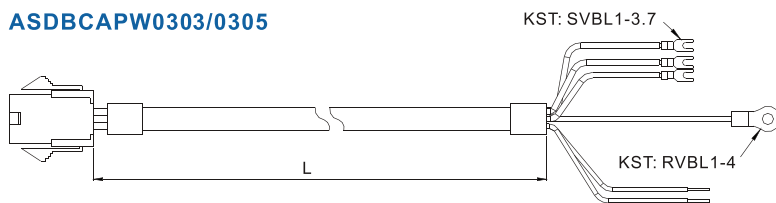

Acessórios Opcionais ASDA-B2

Conector de Força

ASDBCAPW0000

Título	Peça N°	Fabricante
Carcça	C4201H00-2*2PA	JOWLE
Terminal	C4201TOP-2	JOWLE

ASDBCAPW0100

Título	Peça N°	Fabricante
Carcça	C4201H00-2*3PA	JOWLE
Terminal	C4201TOP-2	JOWLE

ASD-CAPW1000

MS 3106A-20-18S

ASD-CAPW2000

MS 3106A-24-11S

Cabo de Força

ASDBCAPW0203/0205

Título	Peça N°	Fabricante	Título	Peça N°	mm	L	Polegada
Carcça	C4201H00-2*2PA	JOWLE	1	ASDBCAPW0203	3000 ± 50	118 ± 2	
Terminal	C4201TOP-2	JOWLE	2	ASDBCAPW0205	5000 ± 50	197 ± 2	

ASDBCAPW0303/0305

Título	Peça N°	Fabricante	Título	Peça N°	mm	L	Polegada
Carcça	C4201H00-2*3PA	JOWLE	1	ASDBCAPW0303	3000 ± 50	118 ± 2	
Terminal	C4201TOP-2	JOWLE	2	ASDBCAPW0305	5000 ± 50	197 ± 2	

Cabo de Força

ASD-CAPW1203/1205

3106A-20-18S

Título	Peça N°	Posição	mm	L	Polegada
1	ASD-CAPW1203	3106A-20-18S	3000 ± 50	118 ± 2	
2	ASD-CAPW1205	3106A-20-18S	5000 ± 50	197 ± 2	

ASD-CAPW1303/1305

3106A-20-18S

Título	Peça N°	Posição	mm	L	Polegada
1	ASD-CAPW1303	3106A-20-18S	3000 ± 50	118 ± 2	
2	ASD-CAPW1305	3106A-20-18S	5000 ± 50	197 ± 2	