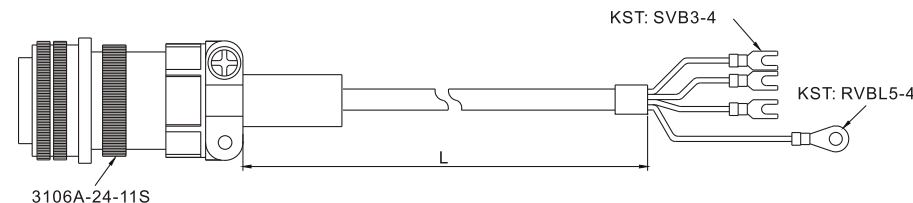

ASD-CAPW1000

MS 3106A-20-18S

ASD-CAPW2000

MS 3106A-24-11S

Cabo de Força

ASDBCAPW0203/0205

Título	Peça N°	Fabricante	Título	Peça N°	mm	L	Polegada
Carcça	C4201H00-2*2PA	JOWLE	1	ASDBCAPW0203	3000 ± 50	118 ± 2	
Terminal	C4201TOP-2	JOWLE	2	ASDBCAPW0205	5000 ± 50	197 ± 2	

ASDBCAPW0303/0305

Título	Peça N°	Fabricante	Título	Peça N°	mm	L	Polegada
Carcça	C4201H00-2*3PA	JOWLE	1	ASDBCAPW0303	3000 ± 50	118 ± 2	
Terminal	C4201TOP-2	JOWLE	2	ASDBCAPW0305	5000 ± 50	197 ± 2	

Cabo de Força

ASD-CAPW1203/1205

3106A-20-18S

Título	Peça N°	Posição	mm	L	Polegada
1	ASD-CAPW1203	3106A-20-18S	3000 ± 50	118 ± 2	
2	ASD-CAPW1205	3106A-20-18S	5000 ± 50	197 ± 2	

ASD-CAPW1303/1305

3106A-20-18S

Título	Peça N°	Posição	mm	L	Polegada
1	ASD-CAPW1303	3106A-20-18S	3000 ± 50	118 ± 2	
2	ASD-CAPW1305	3106A-20-18S	5000 ± 50	197 ± 2	

ASD-CAPW2203/2205

3106A-24-11S

Título	Peça N°	Posição	mm	L	Polegada
1	ASD-CAPW2203	3106A-24-11S	3000 ± 50	118 ± 2	
2	ASD-CAPW2205	3106A-24-11S	5000 ± 50	197 ± 2	