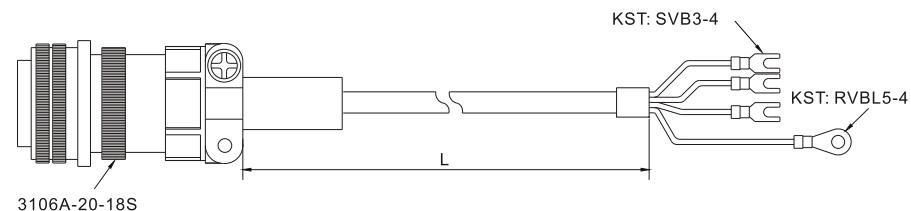

Acessórios Opcionais ASDA-B2

Conector de Força

ASDBCAPW0000

Título	Peça N°	Fabricante
Carcapa	C4201H00-2*2PA	JOWLE
Terminal	C4201TOP-2	JOWLE

ASDBCAPW0100

Título	Peça N°	Fabricante
Carcapa	C4201H00-2*3PA	JOWLE
Terminal	C4201TOP-2	JOWLE

ASD-CAPW1000

MS 3106A-20-18S

ASD-CAPW2000

MS 3106A-24-11S

Cabo de Força

ASDBCAPW0203/0205

Título	Peça N°	Fabricante	Título	Peça N°	mm	L	Polegada
Carcapa	C4201H00-2*2PA	JOWLE	1	ASDBCAPW0203	3000 ± 50	118 ± 2	
Terminal	C4201TOP-2	JOWLE	2	ASDBCAPW0205	5000 ± 50	197 ± 2	

ASDBCAPW0303/0305

Título	Peça N°	Fabricante	Título	Peça N°	mm	L	Polegada
Carcapa	C4201H00-2*3PA	JOWLE	1	ASDBCAPW0303	3000 ± 50	118 ± 2	
Terminal	C4201TOP-2	JOWLE	2	ASDBCAPW0305	5000 ± 50	197 ± 2	

Cabo de Força

ASD-CAPW1203/1205

3106A-20-18S

Título	Peça N°	Posição	mm	L	Polegada
1	ASD-CAPW1203	3106A-20-18S	3000 ± 50	118 ± 2	
2	ASD-CAPW1205	3106A-20-18S	5000 ± 50	197 ± 2	

ASD-CAPW1303/1305

3106A-20-18S

Título	Peça N°	Posição	mm	L	Polegada
1	ASD-CAPW1303	3106A-20-18S	3000 ± 50	118 ± 2	
2	ASD-CAPW1305	3106A-20-18S	5000 ± 50	197 ± 2	