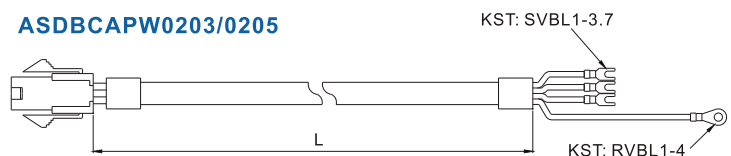

ASD-CAPW1000

MS 3106A-20-18S

ASD-CAPW2000

MS 3106A-24-11S

Cabo de Força

ASDBCAPW0203/0205

Título	Peça N°	Fabricante	Título	Peça N°	mm	L	Polegada
Carcapa	C4201H00-2*2PA	JOWLE	1	ASDBCAPW0203	3000 ± 50	118 ± 2	
Terminal	C4201TOP-2	JOWLE	2	ASDBCAPW0205	5000 ± 50	197 ± 2	

ASDBCAPW0303/0305

Título	Peça N°	Fabricante	Título	Peça N°	mm	L	Polegada
Carcapa	C4201H00-2*3PA	JOWLE	1	ASDBCAPW0303	3000 ± 50	118 ± 2	
Terminal	C4201TOP-2	JOWLE	2	ASDBCAPW0305	5000 ± 50	197 ± 2	

Cabo de Força