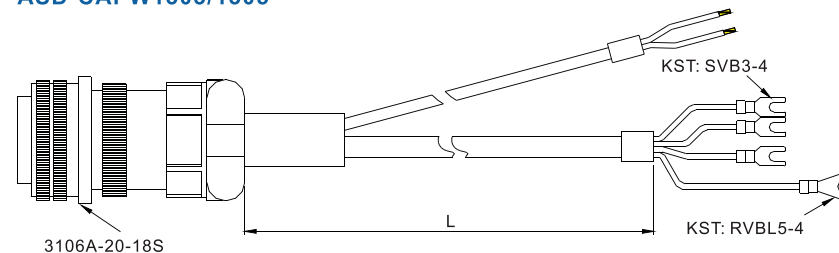

ASD-CAPW1000

MS 3106A-20-18S

ASD-CAPW2000

MS 3106A-24-11S

Cabo de Força

ASDBCAPW0203/0205

Título	Peça N°	Fabricante	Título	Peça N°	mm	L	Polegada
Carcapa	C4201H00-2*2PA	JOWLE	1	ASDBCAPW0203	3000 ± 50	118 ± 2	
Terminal	C4201TOP-2	JOWLE	2	ASDBCAPW0205	5000 ± 50	197 ± 2	

ASDBCAPW0303/0305

Título	Peça N°	Fabricante	Título	Peça N°	mm	L	Polegada
Carcapa	C4201H00-2*3PA	JOWLE	1	ASDBCAPW0303	3000 ± 50	118 ± 2	
Terminal	C4201TOP-2	JOWLE	2	ASDBCAPW0305	5000 ± 50	197 ± 2	

Cabo de Força

ASD-CAPW1203/1205

3106A-20-18S

Título	Peça N°	Posição	mm	L	Polegada
1	ASD-CAPW1203	3106A-20-18S	3000 ± 50	118 ± 2	
2	ASD-CAPW1205	3106A-20-18S	5000 ± 50	197 ± 2	

ASD-CAPW1303/1305

3106A-20-18S

Título	Peça N°	Posição	mm	L	Polegada
1	ASD-CAPW1303	3106A-20-18S	3000 ± 50	118 ± 2	
2	ASD-CAPW1305	3106A-20-18S	5000 ± 50	197 ± 2	