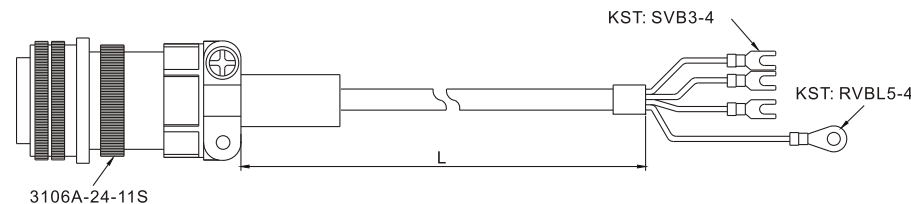

ASD-CAPW1000

MS 3106A-20-18S

ASD-CAPW2000

MS 3106A-24-11S

Cabo de Força

ASDBCAPW0203/0205

Título	Peça N°	Fabricante	Título	Peça N°	mm	L	Polegada
Carcapa	C4201H00-2*2PA	JOWLE	1	ASDBCAPW0203	3000 ± 50	118 ± 2	
Terminal	C4201TOP-2	JOWLE	2	ASDBCAPW0205	5000 ± 50	197 ± 2	

ASDBCAPW0303/0305

Título	Peça N°	Fabricante	Título	Peça N°	mm	L	Polegada
Carcapa	C4201H00-2*3PA	JOWLE	1	ASDBCAPW0303	3000 ± 50	118 ± 2	
Terminal	C4201TOP-2	JOWLE	2	ASDBCAPW0305	5000 ± 50	197 ± 2	

Cabo de Força

ASD-CAPW1203/1205

3106A-20-18S

Título	Peça N°	Posição	mm	L	Polegada
1	ASD-CAPW1203	3106A-20-18S	3000 ± 50	118 ± 2	
2	ASD-CAPW1205	3106A-20-18S	5000 ± 50	197 ± 2	

ASD-CAPW1303/1305

3106A-20-18S

Título	Peça N°	Posição	mm	L	Polegada
1	ASD-CAPW1303	3106A-20-18S	3000 ± 50	118 ± 2	
2	ASD-CAPW1305	3106A-20-18S	5000 ± 50	197 ± 2	

ASD-CAPW2203/2205

3106A-24-11S

Título	Peça N°	Posição	mm	L	Polegada
1	ASD-CAPW2203	3106A-24-11S	3000 ± 50	118 ± 2	
2	ASD-CAPW2205	3106A-24-11S	5000 ± 50	197 ± 2	