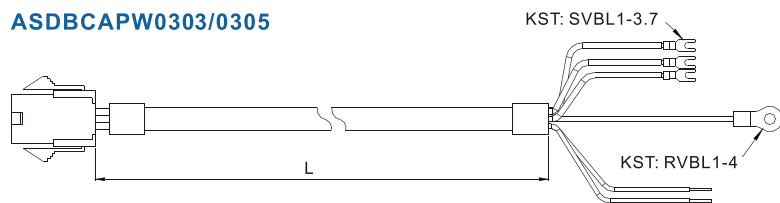

Acessórios Opcionais ASDA-B2

Conector de Força

ASDBCAPW0000

Título	Peça N°	Fabricante
Carcapa	C4201H00-2*2PA	JOWLE
Terminal	C4201TOP-2	JOWLE

ASDBCAPW0100

Título	Peça N°	Fabricante
Carcapa	C4201H00-2*3PA	JOWLE
Terminal	C4201TOP-2	JOWLE

ASD-CAPW1000

MS 3106A-20-18S

ASD-CAPW2000

MS 3106A-24-11S

Cabo de Força

ASDBCAPW0203/0205

Título	Peça N°	Fabricante	Título	Peça N°	mm	L	Polegada
Carcapa	C4201H00-2*2PA	JOWLE	1	ASDBCAPW0203	3000 ± 50	118 ± 2	
Terminal	C4201TOP-2	JOWLE	2	ASDBCAPW0205	5000 ± 50	197 ± 2	

ASDBCAPW0303/0305

Título	Peça N°	Fabricante	Título	Peça N°	mm	L	Polegada
Carcapa	C4201H00-2*3PA	JOWLE	1	ASDBCAPW0303	3000 ± 50	118 ± 2	
Terminal	C4201TOP-2	JOWLE	2	ASDBCAPW0305	5000 ± 50	197 ± 2	

Cabo de Força

ASD-CAPW1203/1205

3106A-20-18S

Título	Peça N°	Posição	mm	L	Polegada
1	ASD-CAPW1203	3106A-20-18S	3000 ± 50	118 ± 2	
2	ASD-CAPW1205	3106A-20-18S	5000 ± 50	197 ± 2	

ASD-CAPW1303/1305

3106A-20-18S

Título	Peça N°	Posição	mm	L	Polegada
1	ASD-CAPW1303	3106A-20-18S	3000 ± 50	118 ± 2	
2	ASD-CAPW1305	3106A-20-18S	5000 ± 50	197 ± 2	